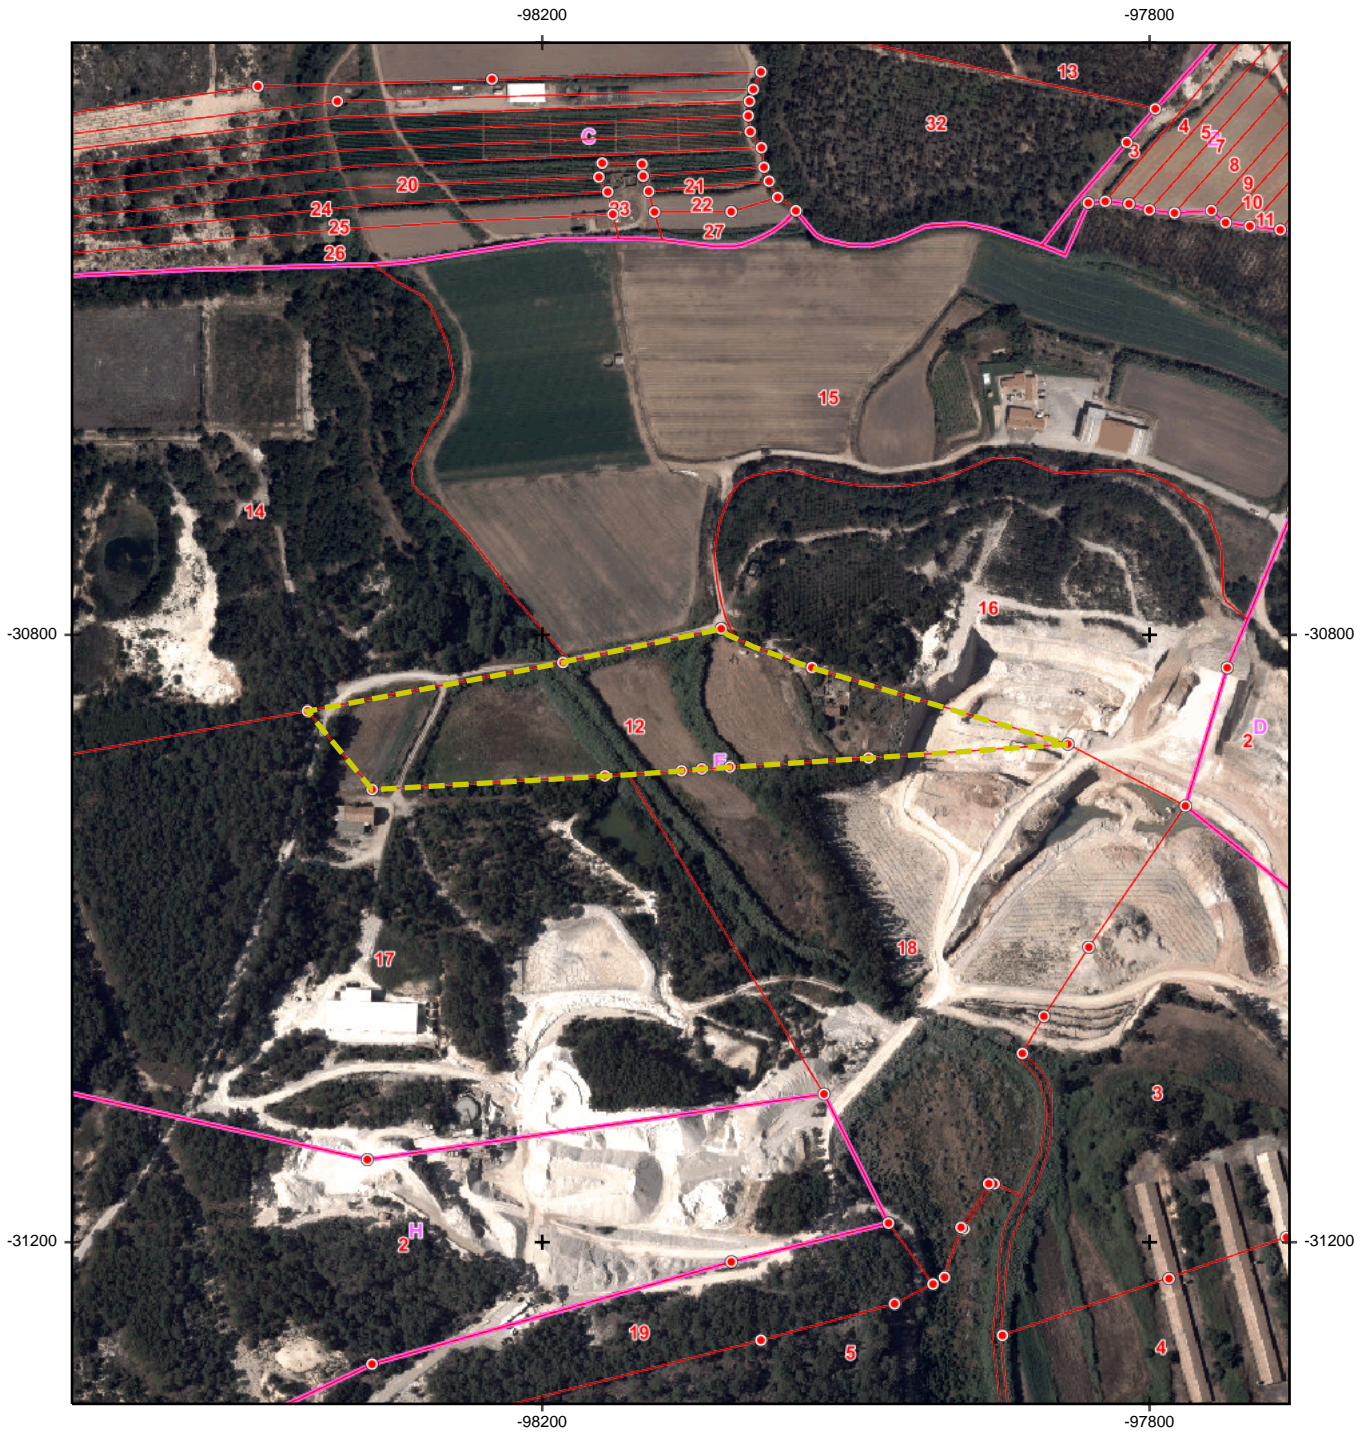

Planta de Localização Cadastral

Legenda

- Marco de propriedade
- Seção cadastral
- Estrema de prédio

200 m

Sistema de Referência: PT-TM06/ETRS89
Ortofotomapas, DGT, 2018

Escala da Seccção: 1:2000

Escala de impressão: 1:5000